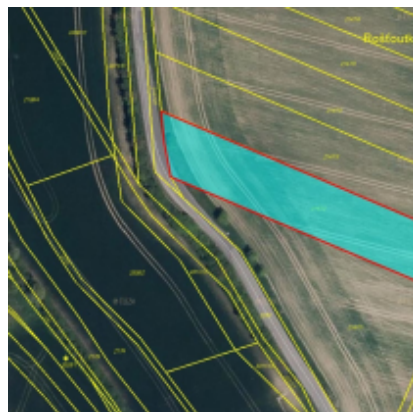

0,1 ha pozemků v k. ú. Nové Hvězdlice

Lokalita:	Počáteční cena:	Ihned k prodeji:	Minimální příhoz:
Hvězdlice	22 852 Kč (18.18 Kč/m ²)	není stanoveno	3 000 Kč

Popis:

Nabízíme k prodeji spoluvlastnický podíl ve výši id. 1/6 na pozemcích v k. ú. Nové Hvězdlice, okres Vyškov. Jedná se o ornou půdu, vodní plochu a ostatní plochu, celková podílová výměra je 1257 m². Pozemky se nacházejí východně a západně od Hvězdlic. Více informací jako LV, čísla parcel naleznete v informačním listu aukce pod tímto popiskem. Vyhrazená cena je stanovena.

Začátek aukce:

20.2.2019 10:00

Výměra:

1 257 m²

Prodejce:

Lucie Opatřilová
Telefon: 800 34 34 34