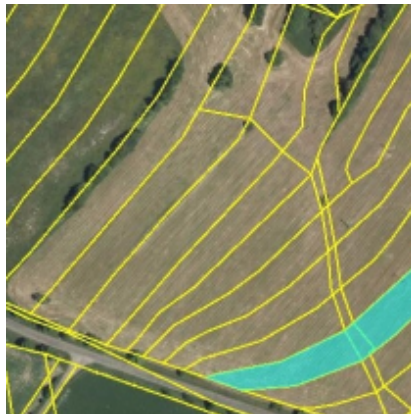

0,7 ha pozemků v k. ú. Repechy

Lokalita:	Počáteční cena:	Ihned k prodeji:	Minimální příhoz:
Bousín	77 789 Kč (11.50 Kč/m ²)	není stanoveno	5 000 Kč

Popis:

Nabízíme k prodeji pozemky v k. ú. Repechy v lokalitě Bousín o celkové výměře 6762 m². Jedná se o ornou půdu a trvalý travní porost. Pozemky se nacházejí jižně od obce Repechy. Na pozemcích je uzavřena nájemní smlouva na dobu určitou do 30. 9. 2020. Více informací jako LV, parcelní čísla naleznete v informačním listu aukce pod tímto popisem. Vyhrazená cena je stanovena.