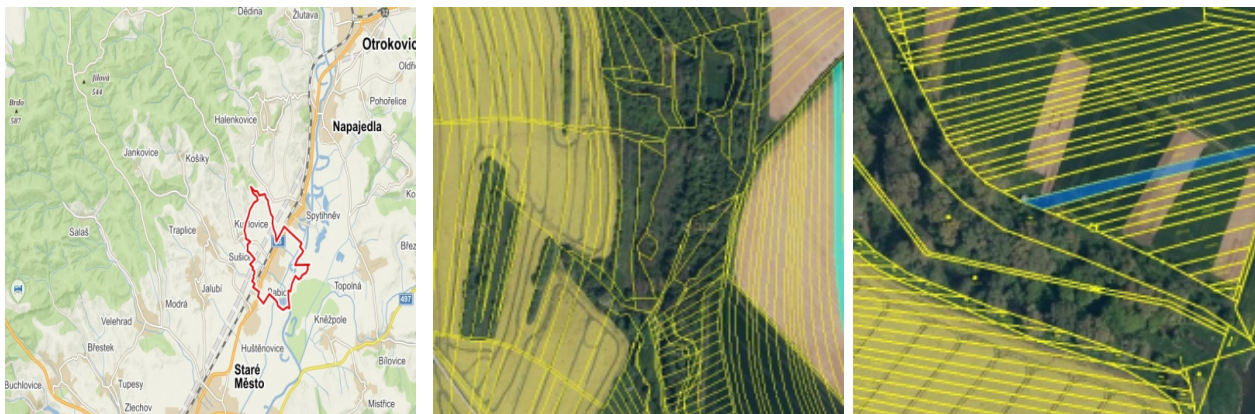

## 0,2 ha pozemků v k. ú. Babice u Uherského Hradiště

<b>Lokalita:</b>	<b>Počáteční cena:</b>	<b>Okamžitě k prodeji:</b>	<b>Minimální příhoz:</b>
Babice	47 293 Kč (18.12 Kč/m <sup>2</sup> )	není stanoveno	5 000 Kč

### Popis:

Nabízíme k prodeji pozemky v k. ú. Babice u Uherského Hradiště. Jedná se o spoluvlastnické podíly ve výši id. 1/2, celková podílová výměra činí 2610 m<sup>2</sup>. Pozemky se nacházejí východně od obce Babice v blízkosti řeky Moravy a severně od obce Kudlovice. Jedná se o ornou půdu a ostatní plochu. Více informací jako LV, čísla parcel naleznete v informačním listu aukce pod tímto popisem. Vyhrazená cena je stanovena

### Výměra:

2 610 m<sup>2</sup>