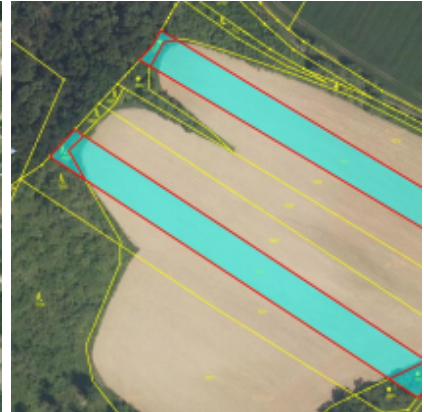

0,4 ha pozemků v k. ú. Olbramovice u Moravského Krumlova

Lokalita:	Počáteční cena:	Immediately for sale:	Minimum bid:
Olbramovice	57 727 Kč (14.36 Kč/m ²)	není stanoveno	5 000 Kč

Popis:

Nabízíme k prodeji spoluvlastnický podíl ve výši id. 1/2 na pozemcích v k.ú. Olbramovice u Moravského Krumlova, okres Znojmo. Celková podílová výměra činí 4020 m², jedná se o ornou půdu, lesní pozemek a ostatní plochy. Pozemky se nacházejí jihozápadně od obce Vedrovice. Více informací jako LV, čísla parcel naleznete v informačním listu aukce pod tímto popisem. Vyhrazená cena je stanovena.

Začátek aukce:

10.9.2019 14:00

Výměra:

4 020 m²

Prodejce:

Lucie Opatřilová
Telefon: 800 34 34 34