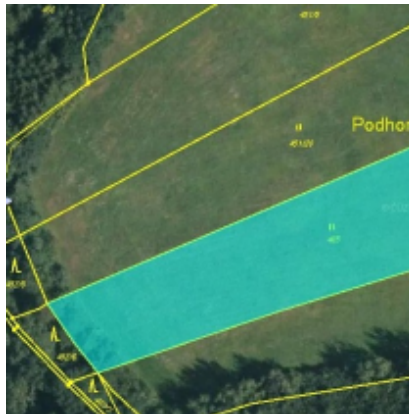

0,4 ha pozemků v k. ú. Nezdenice

Lokalita:	Počáteční cena:	Ihned k prodeji:	Minimální příhoz:
Nezdenice	40 713 Kč (10.66 Kč/m²)	není stanoveno	5 000 Kč

Popis:

Nabízíme k prodeji pozemky v k. ú. Nezdenice o celkové výměře 3821 m². Jedná se o spoluvlastnické podíly ve výši id. 1/2. Pozemky jsou vedené jako orná půda, trvalý travní porost, ostatní plochy a vodní plocha, nacházejí se jižně od obce Nezdenice a severně od obce Bystřice pod Lopeníkem. Na pozemcích je uzavřena nájemní smlouva na dobu neurčitou s výpovědní lhůtou 5 let. Více informací jako je LV, čísla parcel naleznete v informačním listu aukce pod tímto popisem. Vyhrazená cena je stanovena.

Začátek aukce:

15.1.2020 10:00

Výměra:

3 821 m²

Prodejce:

Lucie Opatřilová
Telefon: 800 34 34 34