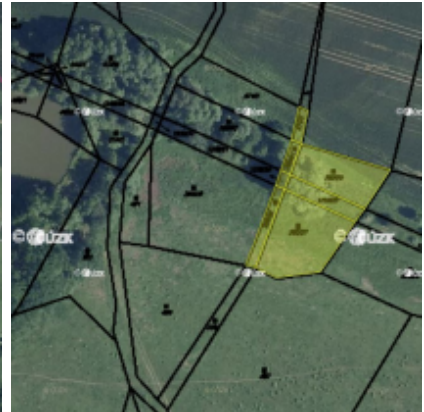

## 0,18 ha pozemků v k.ú. Hradové Střimelice

Lokalita:	Počáteční cena:	Ihned k prodeji:	Minimální příhoz:
Stříbrná Skalice	26 985 Kč (15.00 Kč/m <sup>2</sup> )	není stanoveno	3 000 Kč

### Popis:

Nabízíme k prodeji pozemky ve výlučném vlastnictví v k. ú. Hradové Střimelice, okres Praha-východ o celkové výměře 1799 m<sup>2</sup>. Jedná se o pozemky evidované jako orná půda, trvalý travní porost a vodní plochy. Pozemky se nacházejí severozápadně od obce Stříbrná Skalice. Více informací jako LV, čísla parcel naleznete v informačním listu aukce pod tímto popisem. Vyhrazená cena je stanovena.

### Výměra:

1 799 m<sup>2</sup>