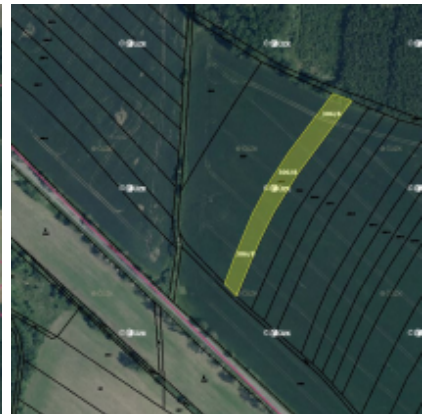

0,11 ha orné půdy v k.ú. Mlýnec u Kopidlno

Lokalita:	Počáteční cena:	Ihned k prodeji:	Minimální příhoz:
Kopidlno	16 913 Kč (14.99 Kč/m ²)	není stanoveno	3 000 Kč

Popis:

Nabízíme k prodeji pozemky v podílovém spoluvlastnictví v k. ú. Mlýnec u Kopidlno, okres Jičín o celkové výměře 1128 m². Jedná se o pozemky evidované jako orná půda. Pozemky se nachází jihozápadně od obce Kopidlno. Více informací jako LV, čísla parcel naleznete v informačním listu aukce pod tímto popisem. Vyhrazená cena je stanovena.