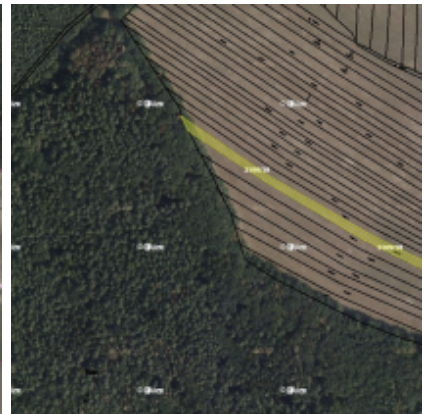

0,09 ha orné půdy v k.ú. Pozořice

Lokalita:	Počáteční cena:	Ihned k prodeji:	Minimální příhoz:
Pozořice	13 485 Kč (15.00 Kč/m ²)	není stanoveno	3 000 Kč

Popis:

Nabízíme k prodeji pozemek v podílovém spoluvlastnictví v k. ú. Pozořice, okres Brno-venkov o podílové výměře 899 m². Jedná se o pozemek evidovaný jako orná půda. Pozemek se nachází severovýchodně od obce Pozořice. Více informací jako LV, čísla parcel naleznete v informačním listu aukce pod tímto popisem. Vyhrazená cena je stanovena.

Začátek aukce:

28.4.2021 13:00

Výměra:

899 m²

Prodejce:

Lucie Opatřilová
Telefon: 800 34 34 34