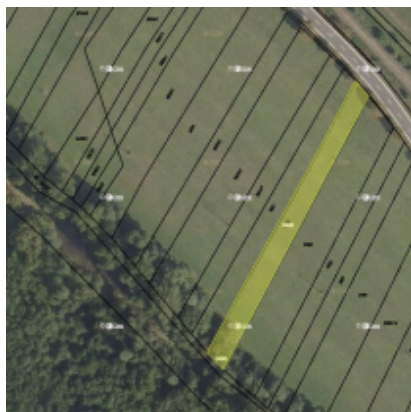

2,89 ha pozemků v k.ú. Svatý Štěpán

Lokalita: Brumov-Bylnice Počáteční cena: 434 205 Kč Ihned k prodeji: není stanoveno Minimální příhoz: 5 000 Kč
(15.00 Kč/m²)

Popis:

Nabízíme k prodeji pozemky ve výlučném vlastnictví v k. ú. Svatý Štěpán, okres Zlín o celkové výměře 28.947 m². Jedná se o pozemky evidované jako orná půda, trvalý travní porost, lesní pozemek a ostatní plocha. Pozemky se nachází jižně od obce Brumov-Bylnice. Více informací jako LV, čísla parcel naleznete v informačním listu aukce pod tímto popiskem. Vyhrazená cena je stanovena.