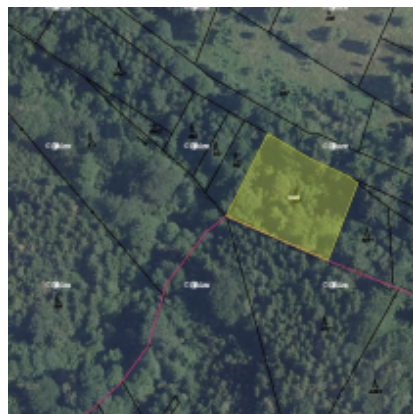

## Spoluvlastnický podíl v k. ú. Mukařov u Jablonce nad Nisou

<b>Lokalita:</b>	<b>Počáteční cena:</b>	<b>Ihned k prodeji:</b>	<b>Minimální příhoz:</b>
Malá Skála	9 900 Kč (15.00 Kč/m <sup>2</sup> )	není stanoveno	3 000 Kč

### Popis:

Nabízíme k prodeji podíl na pozemku v k. ú. Mukařov u Jablonce nad Nisou, lokalita Malá Skála.. Jedná se o lesní pozemek v podílovém spoluvlastnictví ve výši id. 1/3. Celková podílová výměra pozemku je 660 m<sup>2</sup>. Pozemek se nachází jihovýchodně od Mukařova. Více informací jako LV, čísla parcel naleznete v informačním listu aukce pod tímto popisem. Vyhrazená cena je stanovena.

### Výměra:

660 m<sup>2</sup>