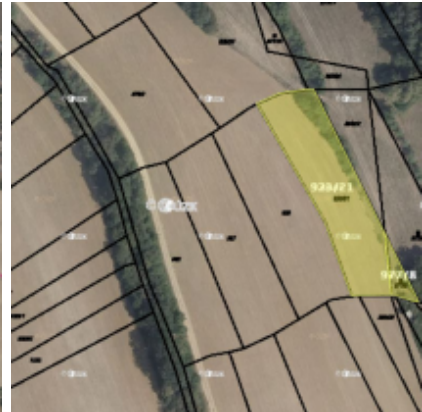

0,2 ha pozemků v k. ú. Jalubí

Lokalita:	Počáteční cena:	Ihned k prodeji:	Minimální příhoz:
Jalubí	52 071 Kč (25.50 Kč/m²)	není stanoveno	5 000 Kč

Popis:

Nabízíme k prodeji pozemky v k. ú. Jalubí, okres Uherské Hradiště. Jedná se o ornou půdu a trvalý travní porost v podílovém spoluvlastnictví ve výši id. 39/50. Celková výměra prodávaných podílů je 2042 m². Pozemky se nacházejí na severozápad od Jalubí. Více informací jako LV, čísla parcel naleznete v informačním listu aukce pod tímto popiskem. Vyhrazená cena je stanovena.

Začátek aukce:

27.1.2023 10:00

Výměra:

2 042 m²

Prodejce:

Lucie Opatřilová
Telefon: 800 34 34 34