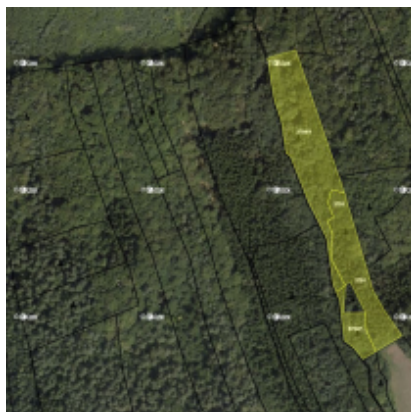

0,2 ha pozemků v k. ú. Slopné

Lokalita:	Počáteční cena:	Ihned k prodeji:	Minimální příhoz:
Slopné	65 130 Kč (30.00 Kč/m ²)	není stanoveno	5 000 Kč

Popis:

Nabízíme k prodeji spoluvlastnické podíly ve výši id. 1/2 a 1/8 v k. ú. Slopné, okres Zlín. Celková podílová výměra pozemků je 2171 m², jedná se o lesní pozemky a ostatní plochy. Pozemky se nacházejí na severovýchodě a jižně od obce Slopné. Více informací jako jsou čísla parcel, LV naleznete v informačním listu aukce pod tímto popiskem. Vyhrazená cena je stanovena.

Začátek aukce:

6.5.2024 13:00

Výměra:2 171 m²**Prodejce:**Lucie Opatřilová
Telefon: 800 34 34 34