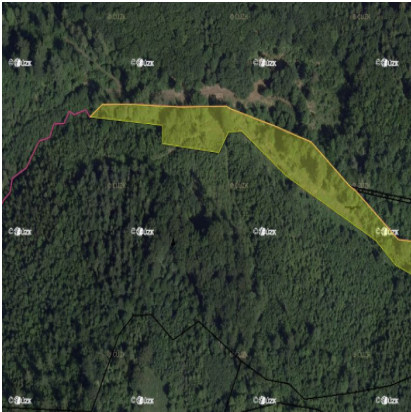

## 1,23 ha pozemku v k.ú. Stará Ves u Bílovce

Lokalita:	Počáteční cena:	Ihned k prodeji:	Minimální příhoz:
Bílovec	370 140 Kč (30.00 Kč/m <sup>2</sup> )	není stanoveno	5 000 Kč

### Popis:

Nabízíme k prodeji pozemek ve výlučném vlastnictví v k. ú. Stará Ves u Bílovce, okres Nový Jičín o výměře 12.338 m<sup>2</sup>. Jedná se o pozemek evidovaný jako vodní plocha. Pozemek se nachází severozápadně od obce Bílovec. Více informací jako LV, čísla parcel naleznete v informačním listu aukce pod tímto popisem. Vyhrazená cena je stanovena.

### Výměra:

12 338 m<sup>2</sup>