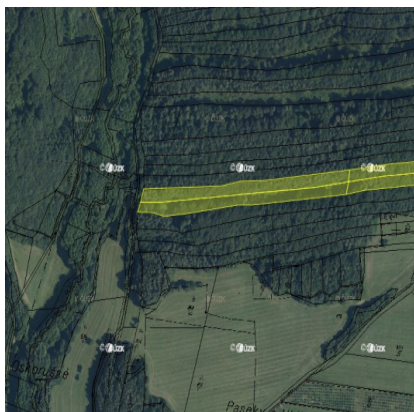

0,52 ha lesních pozemků v k.ú. Doubravy

Lokalita:	Počáteční cena:	Ihned k prodeji:	Minimální příhoz:
Doubravy	155 970 Kč (30.00 Kč/m ²)	není stanoveno	5 000 Kč

Popis:

Nabízíme k prodeji pozemky v podílovém spoluvlastnictví v k. ú. Doubravy, okres Zlín o podílové výměře 5199 m². Jedná se o pozemky evidované jako trvalý travní porost a lesní pozemek. Pozemky se nachází severovýchodně od obce Doubravy. Více informací jako LV, čísla parcel naleznete v informačním listu aukce pod tímto popiskem. Vyhrazená cena je stanovena.

Začátek aukce:

22.5.2024 09:00

Výměra:5 199 m²**Prodejce:**Lucie Opatřilová
Telefon: 800 34 34 34